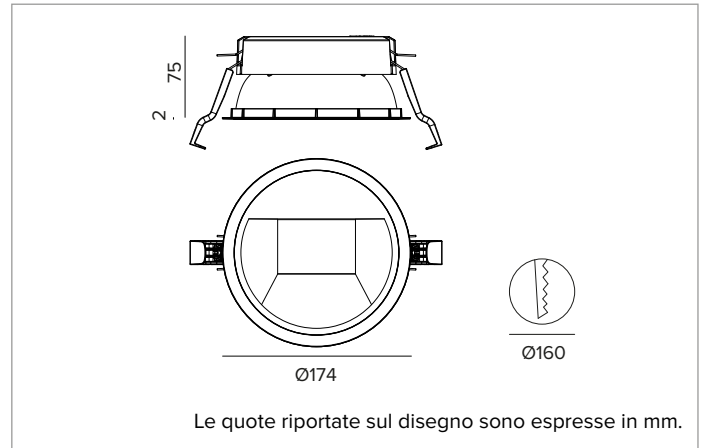

## Downlight da incasso a LED in versione trim

		3500K	H(m)	D1(m)	D2(m)	E <sub>max</sub> (lx)	
		Ra80	42°	77°			
Fixture Power	35W	1	0.86	1.70	2667		
Source Flux	4865lm	2	1.73	3.40	667		
Fixture Flux	3371lm	3	2.59	5.11	296		
Efficacy	97lm/W	4	3.46	6.81	167		
TS1574	I <sub>max</sub> =633cd/klm	I <sub>max</sub>	3081cd	5	4.32	8.51	107